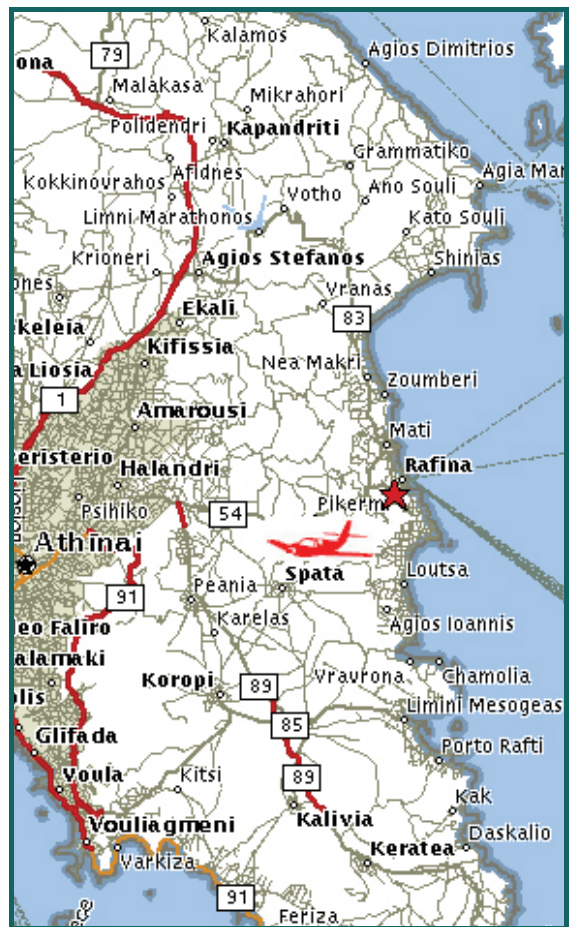

θέα προς το λιμάνι – port view from the balcony

τα δωμάτιά μας – our rooms

**HOTEL CORALI**  
**ΕΛΕΥΘΕΡΙΑ & ΕΡΙΦΥΛΗ ΦΡΑΓΚΟΥ Ο.Ε.**  
Πλατεία Ν. Πλαστήρα 11,  
190 09 ΡΑΦΗΝΑ.  
Τηλ. 22940.22477 & 210.6923.457  
Fax 210.6984.431/433/434 & 210.6923.410  
e-mail: mail@hotel-coral.gr & info@yanco.gr  
& reservations@hotel-coral.gr